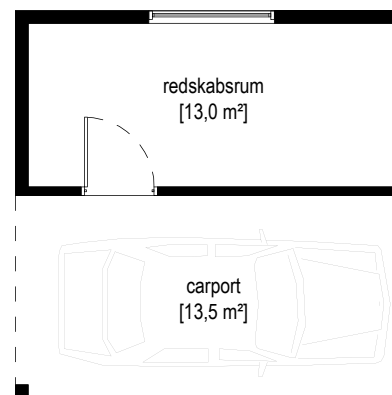

## CasaBo type **csb1**

- 126 m<sup>2</sup>
- carport
- spejlvendt model
- 1:100

CasaBo type csb1 • carport • spejlvendt model • 1:100