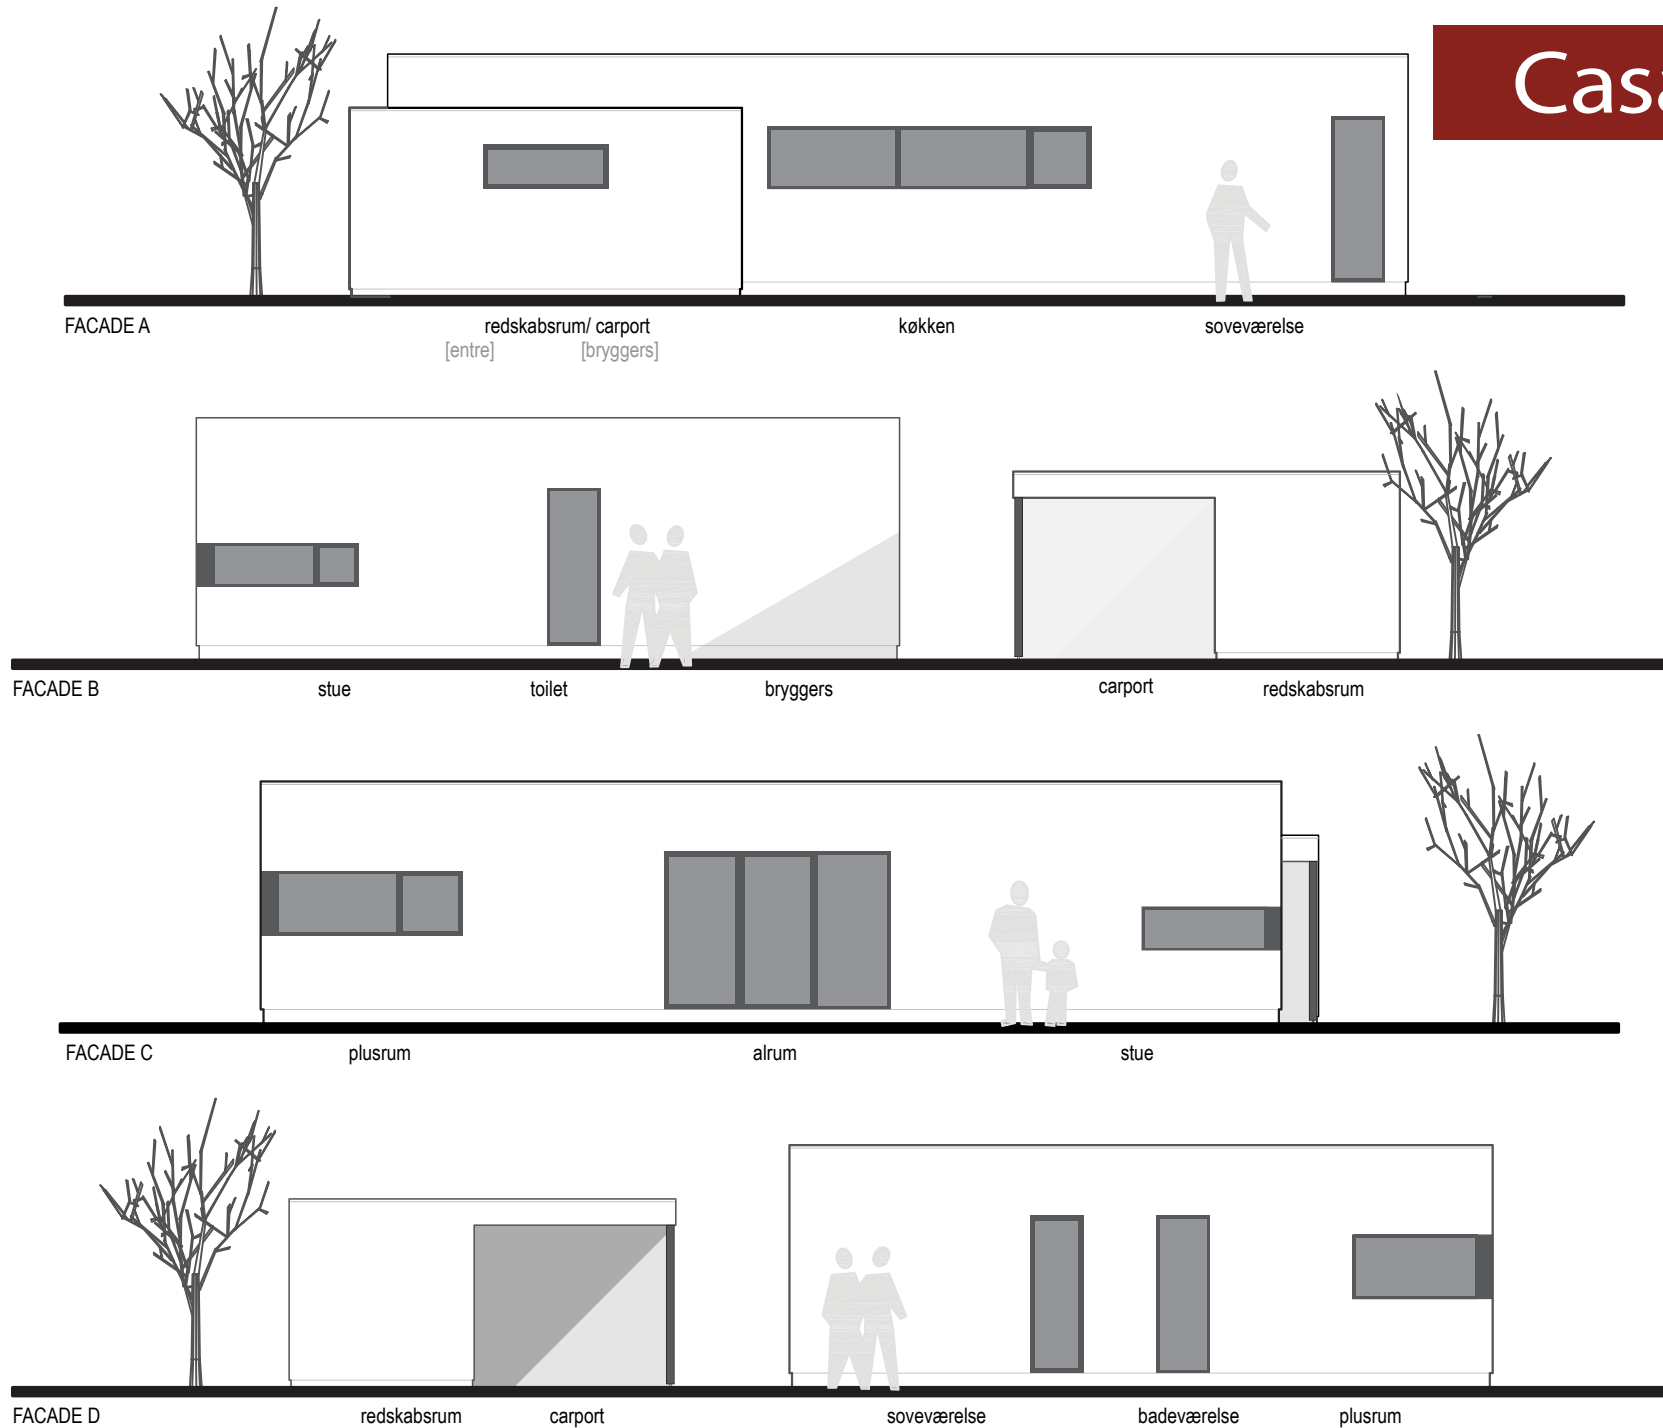

## CasaBo type **csb1**

- 126 m<sup>2</sup>
- carport
- spejlvendt model
- 1:100

CasaBo type csb1 • carport • spejlvendt model • 1:100