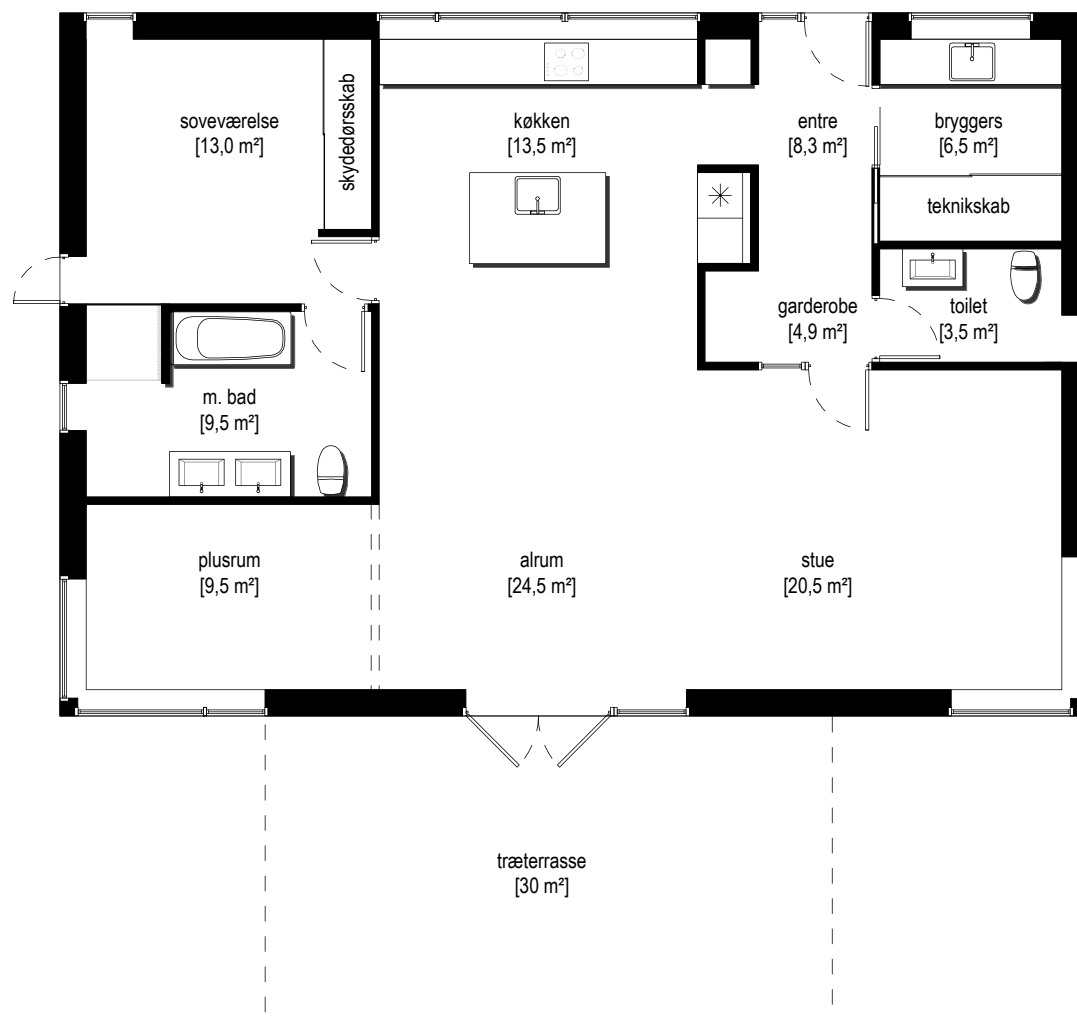

## CasaBo type **csb1**

- 126 m<sup>2</sup>
- carport
- spejlvendt model
- 1:100

CasaBo type csb1 • carport • spejlvendt model • 1:100